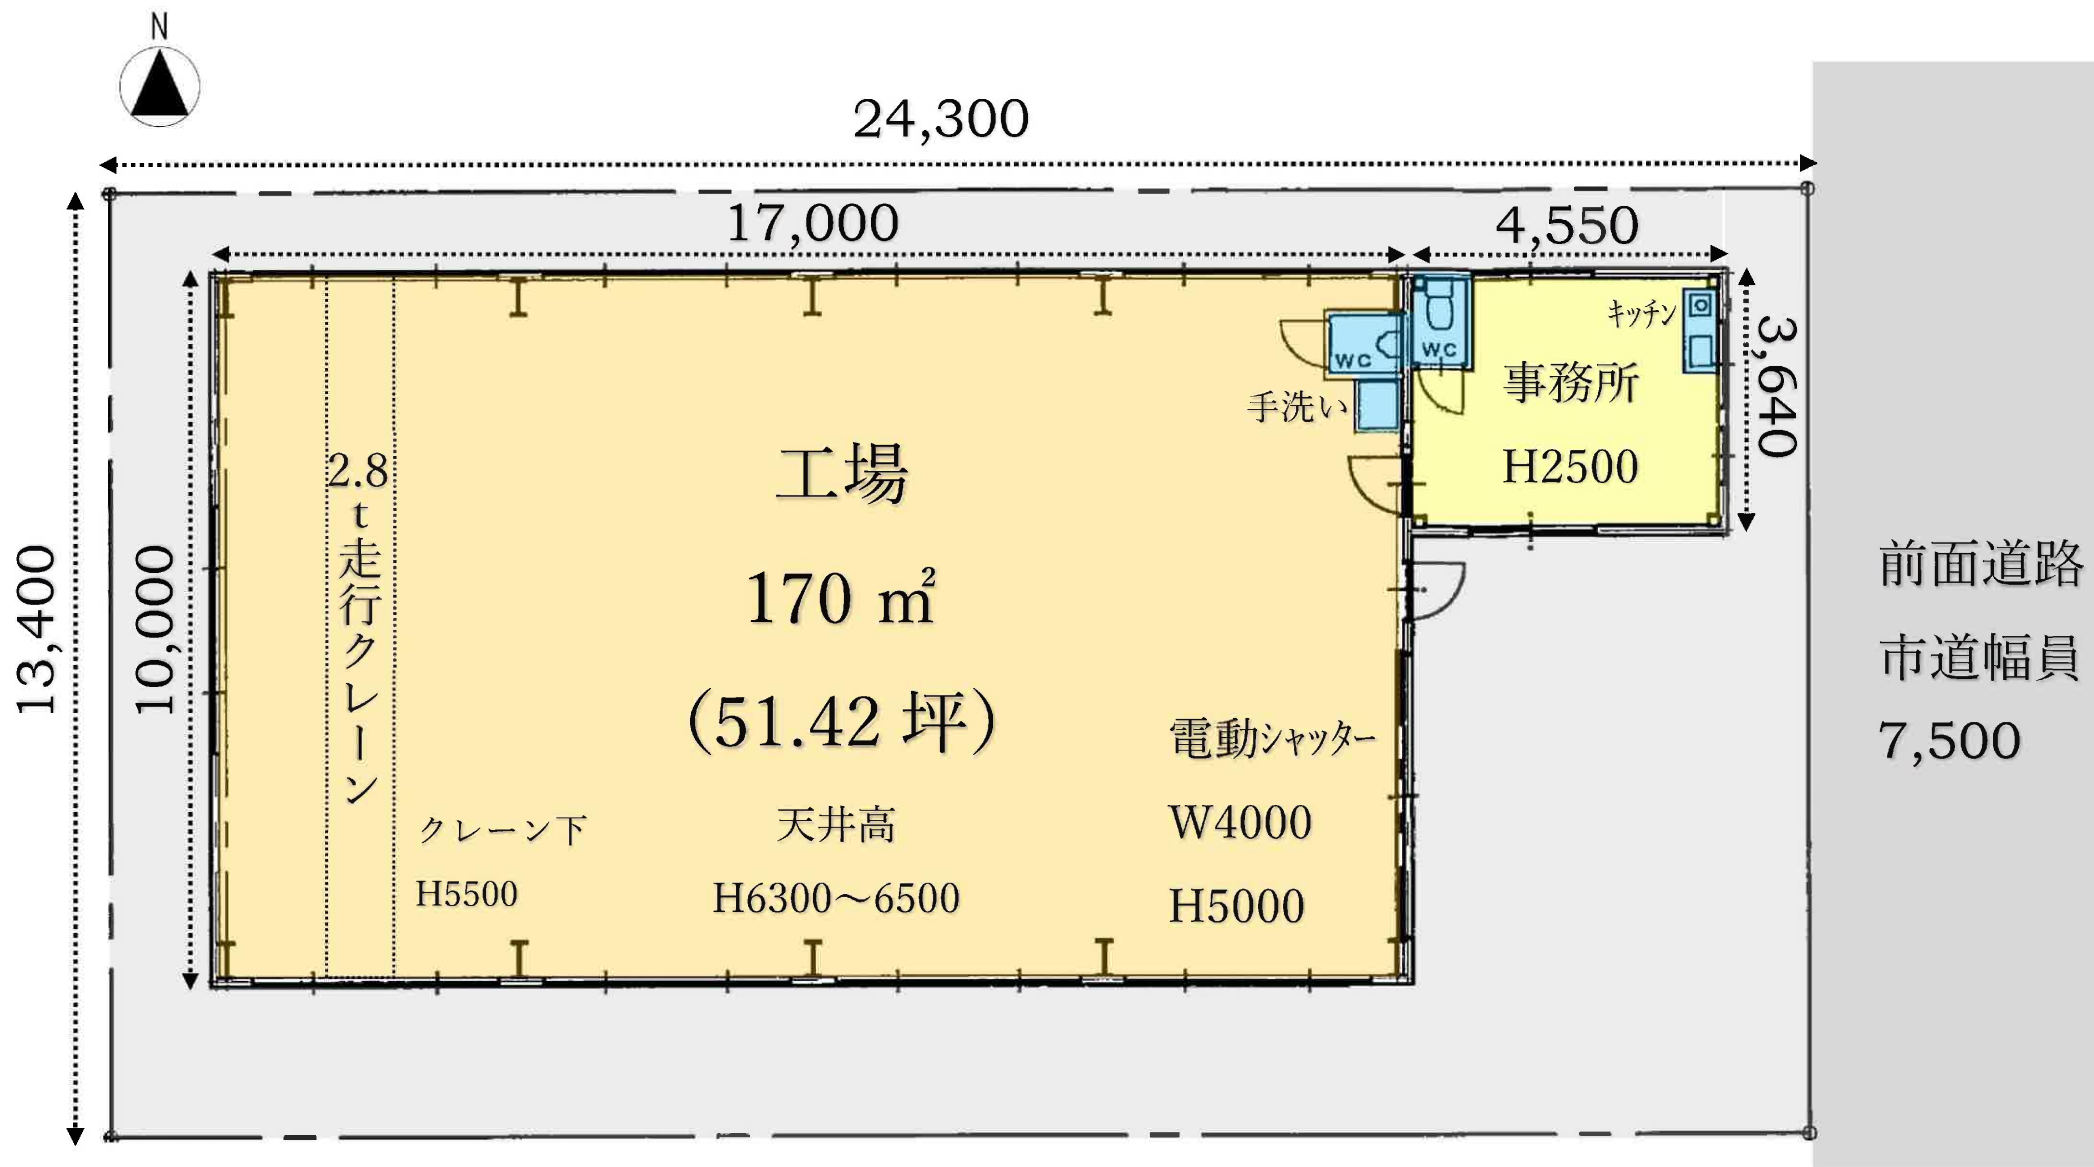

外観・内観・設備

配置図・案内図

物件概要

名称：鯖江当田 岩並工場  
所在地：福井県鯖江市当田町 12-2-12  
都市計画：都市計画区域内  
区域区分：非線引き区域  
用途地域：指定なし（鯖江機械工業団地内）  
建物構造：鉄骨造平家建  
建築年月：平成 18 年 3 月  
公簿面積：建物 184.05 m<sup>2</sup> ( 55.67 坪)  
敷地 377.60 m<sup>2</sup> (114.22 坪)  
周辺環境：鯖江市の南西部郊外に位置し、  
中小規模の工場等が属する  
鯖江機械工業団地内に立地  
前面道路：東側 舗装市道 幅員約 7.5m  
天井高：6.3~6.5m クレーン下 5.5m  
交通：北陸自動車道【鯖江 IC】から 5 km  
設備：2.8 t 走行クレーン、電動シャッター  
トイレ 2 か所、手洗い、台所  
光回線接続済み

賃貸条件

月額賃料：330,000 円 (税込)  
(300,000 円+税)  
敷金：賃料の 3 か月分  
手数料：賃料の 1 か月分+税  
保険：別途借主加入  
引渡時期：令和 7 (2025) 年 4 月以降

# 案内図

# 付近見取図