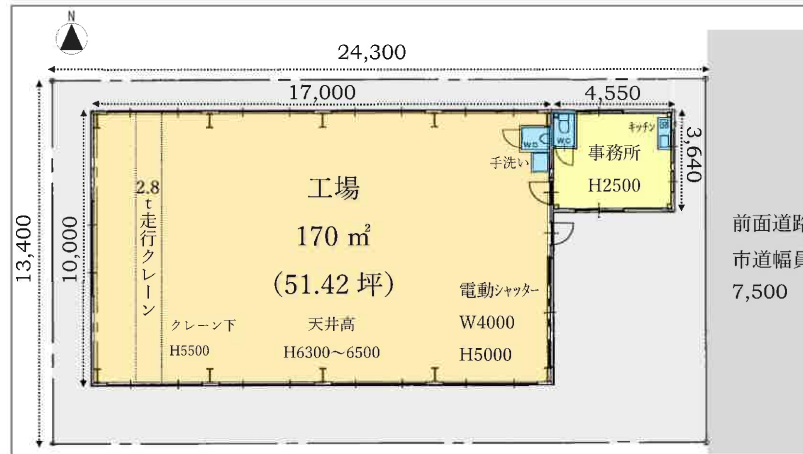

外観・内観・設備

配置図・案内図

物件概要

名称：鯖江当田 岩並工場  
所在地：福井県鯖江市当田町 12-2-12  
都市計画：都市計画区域内  
区域区分：非線引き区域  
用途地域：指定なし（鯖江機械工業団地内）  
建物構造：鉄骨造平家建  
建築年月：平成 18 年 3 月  
公簿面積：建物 184.05 m<sup>2</sup> ( 55.67 坪)  
敷地 377.60 m<sup>2</sup> (114.22 坪)  
周辺環境：鯖江市の南西部郊外に位置し、  
中小規模の工場等が属する  
鯖江機械工業団地内に立地  
前面道路：東側 舗装市道 幅員約 7.5m  
天井高：6.3~6.5m クレーン下 5.5m  
交通：北陸自動車道【鯖江 IC】から 5 km  
設備：2.8 t 走行クレーン、電動シャッター  
トイレ 2 か所、手洗い、台所  
光回線接続済み

# 付近見取図